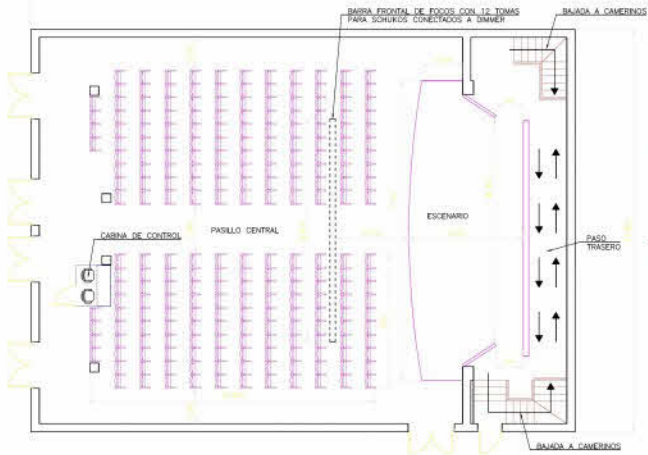

CENTRO CÍVICO DE CARANZA	
Capacidad	228 personas
Altura suelo escenario a techo	3,50 metros
Altura suelo sala a barra focos	3,95 metros
Largo de boca	11 metros
Ancho máx. de escenario	4,20 metros

PROY:	SALON DE ACTOS	ESTAD:	001	FECHA:	01/01/01	ELABORADO POR:	...
DISEÑO CIVIL DE CARANZA		TABLA:	EQ. 43 (30x40)	REVISADO: